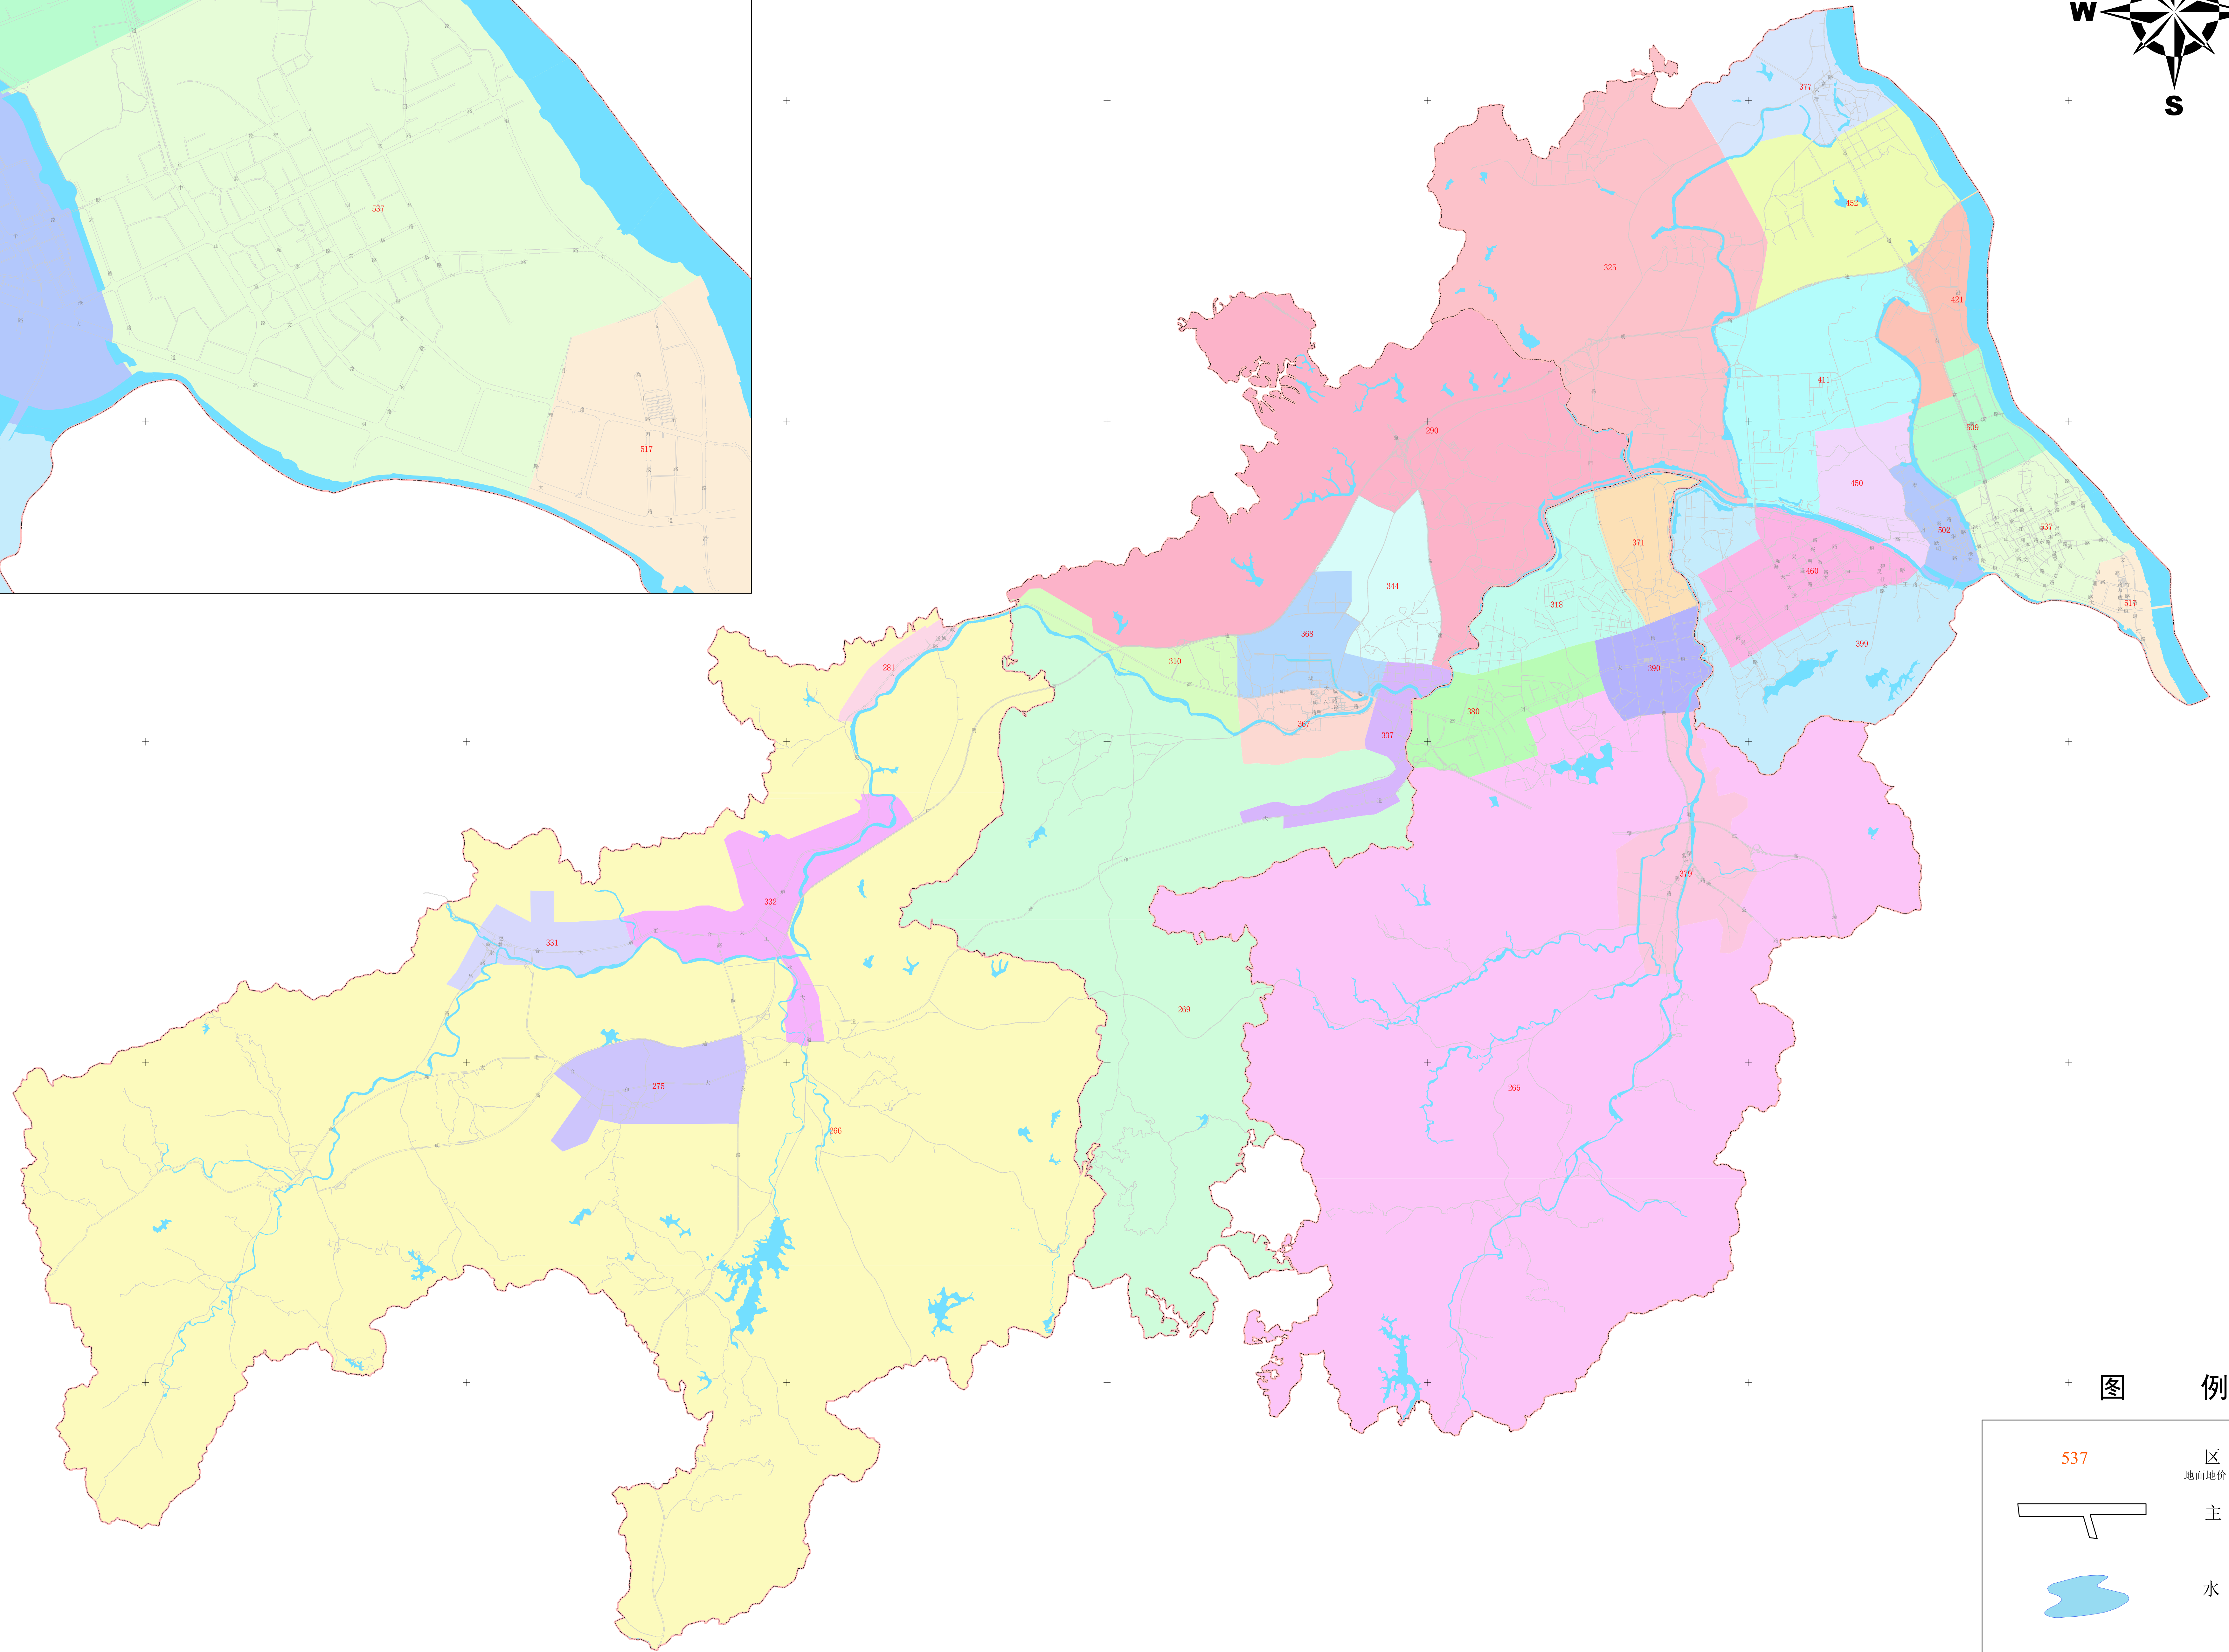

佛山市高明区2015年国有工业用地区片基准地价图

中心城区国有工业用地区片基准地价图

图例

| | |
|-----|---------------------|
| 537 | 区片价 地面地价 (元/平方米) |
| | 主干道 |
| | 水域 |
| | 行政区划界线 |