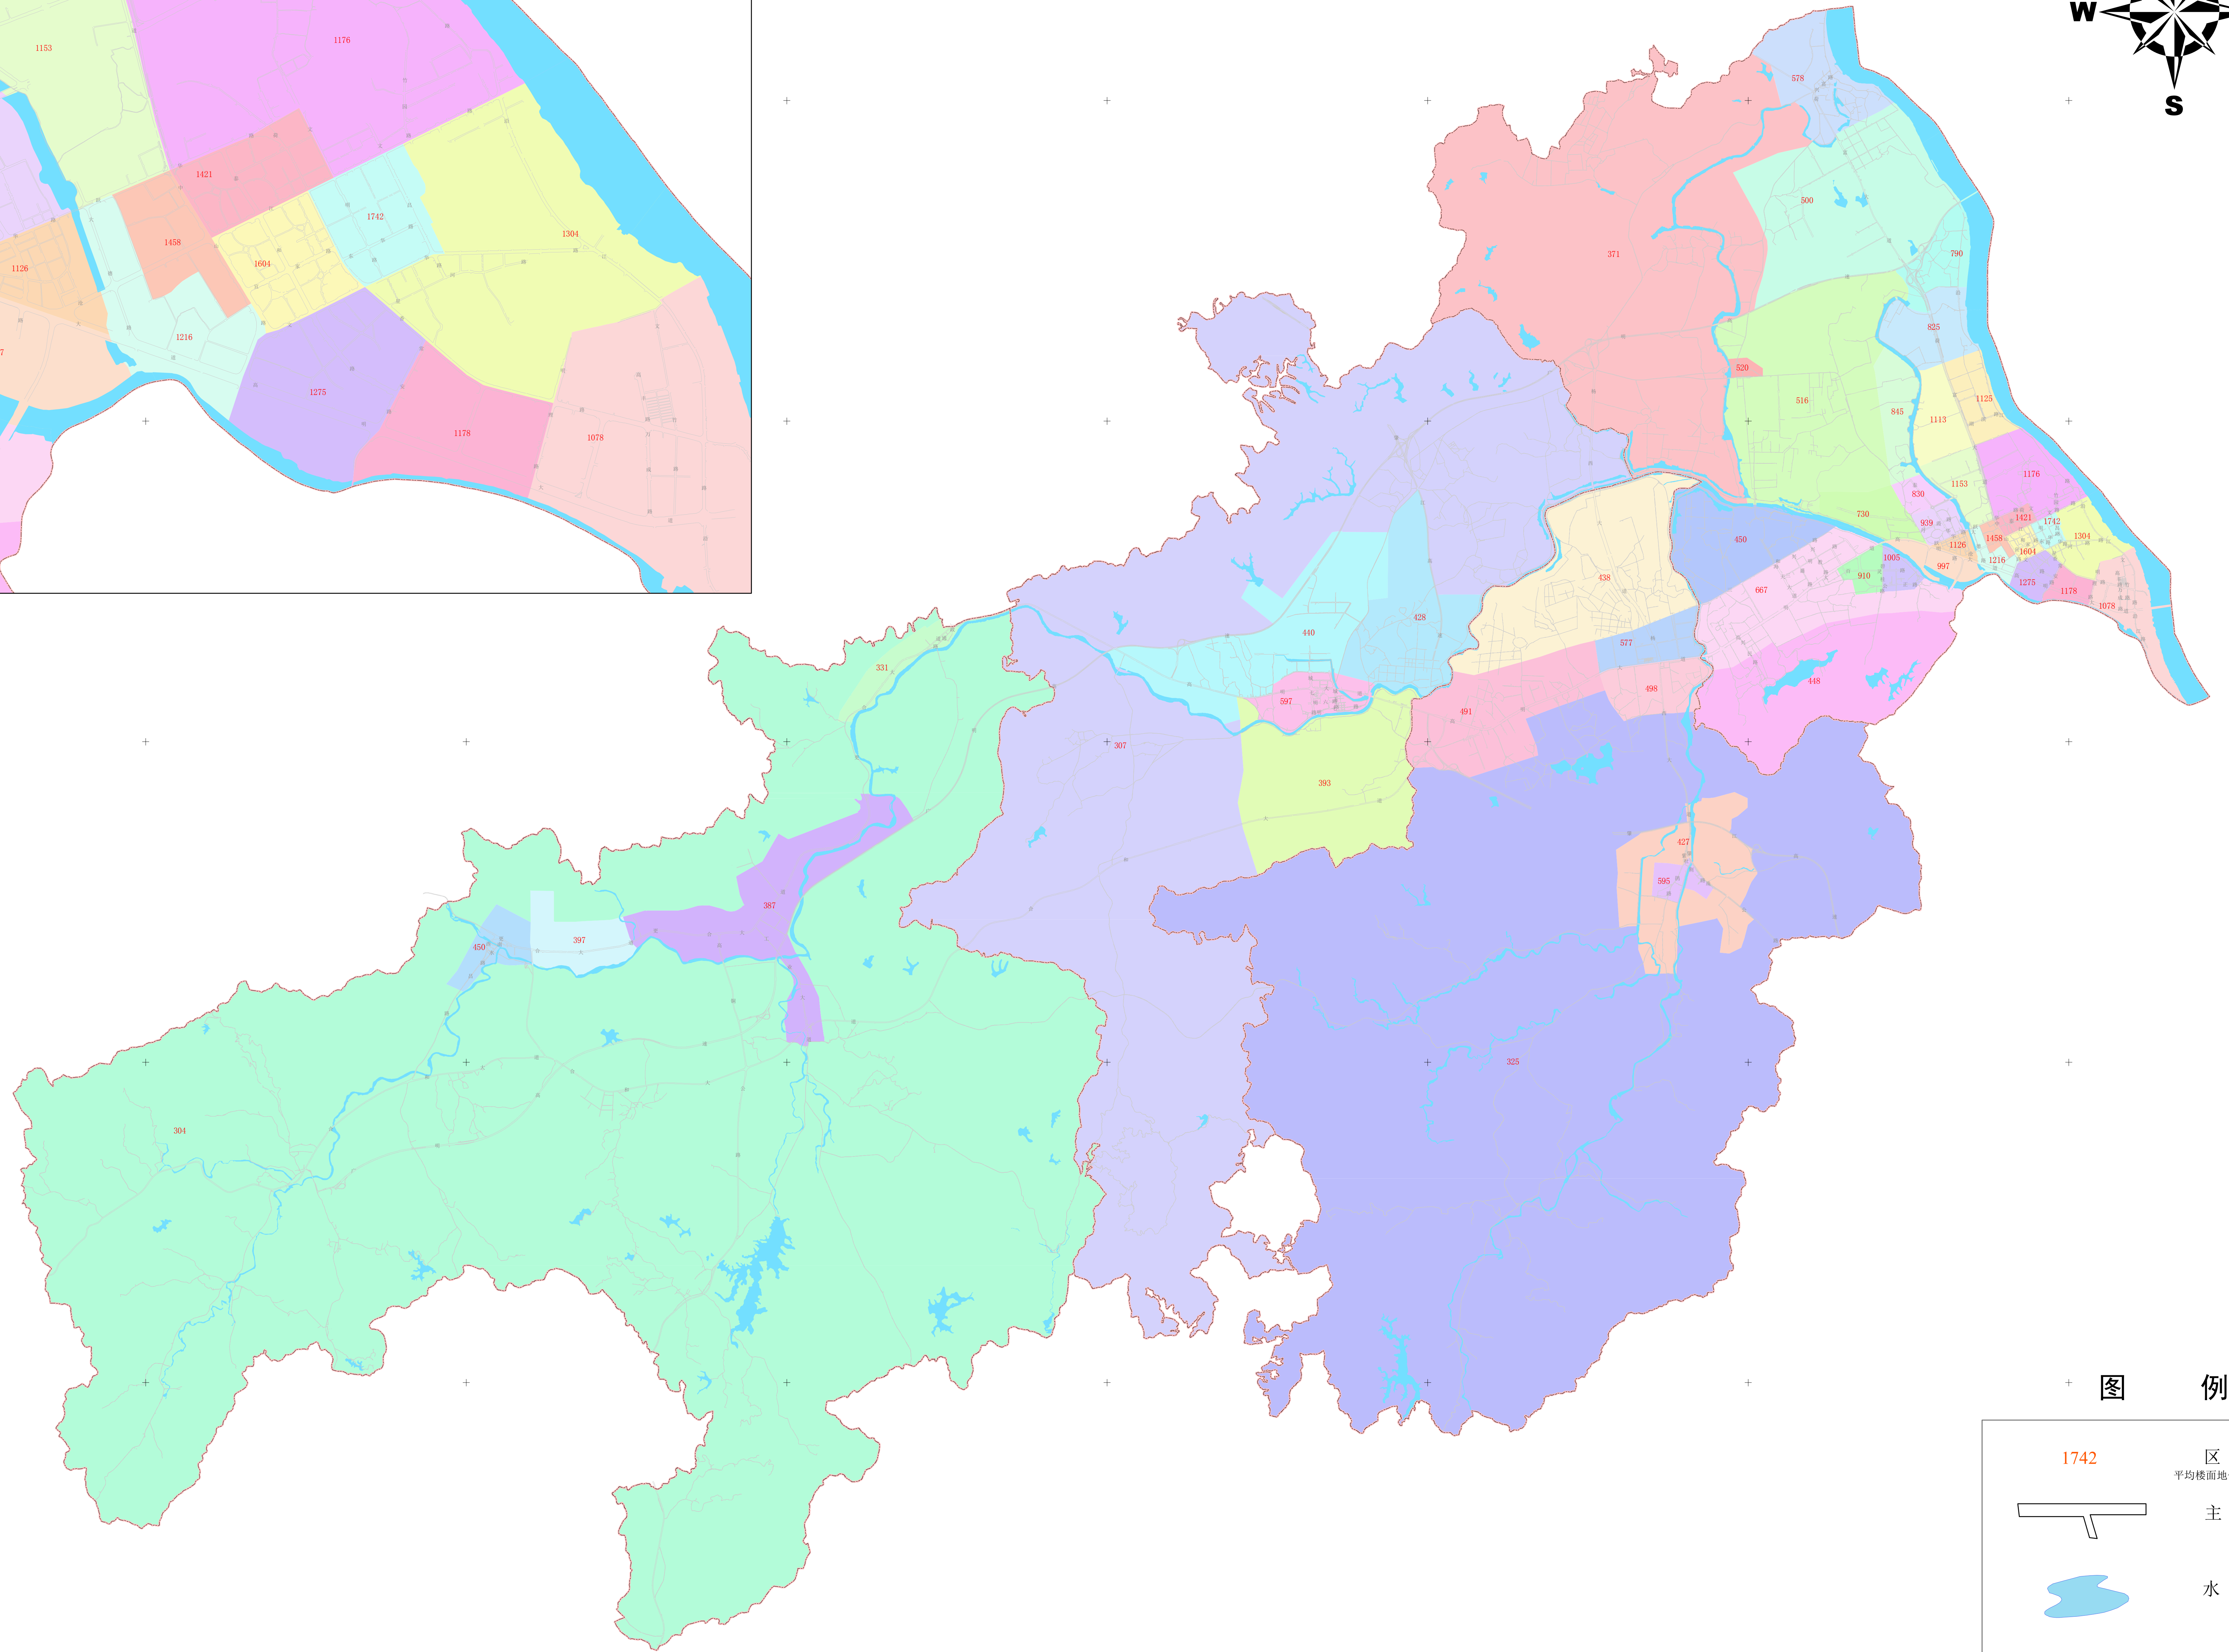

# 佛山市高明区2015年国有商服用地区片基准地价图

## 中心城区国有商服用地区片基准地价图

### 图例

1742	区片价 平均楼面地价(元/平方米)
	主干道
	水域
	行政区划界线