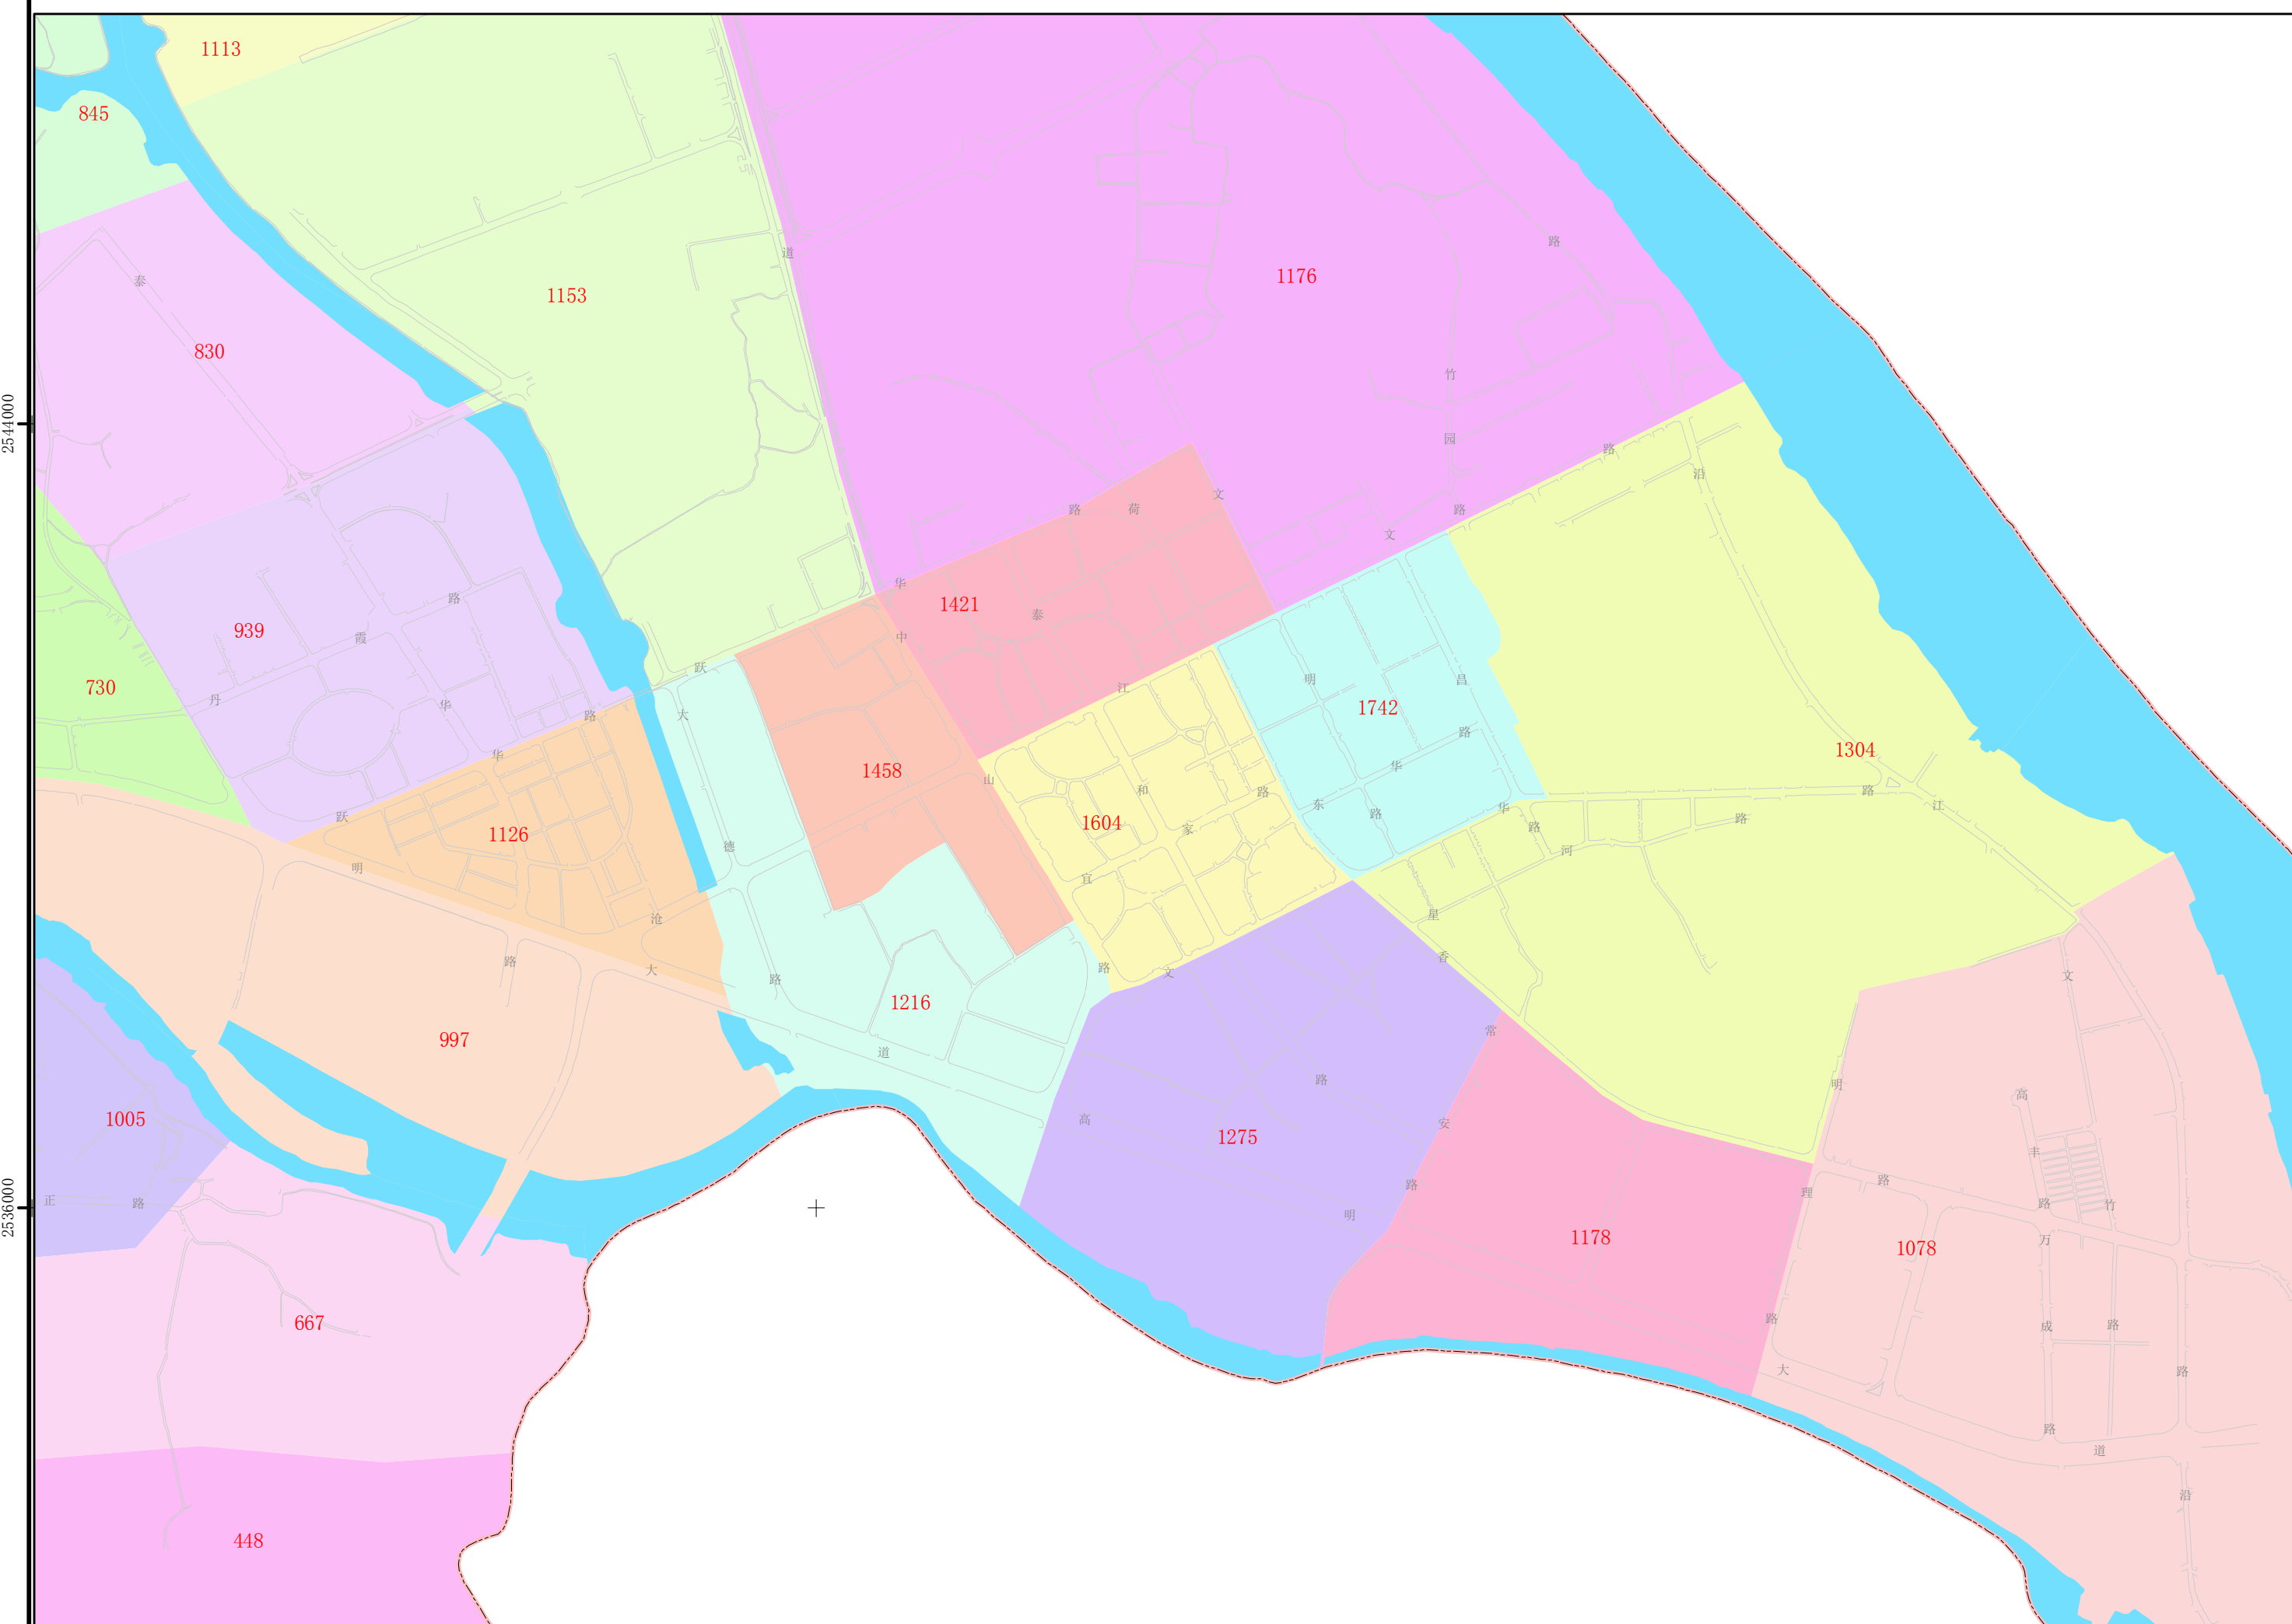

# 佛山市高明区2015年国有商服用地区片基准地价图

## 中心城区国有商服用地区片基准地价图

### 图例

1742	区片价 平均楼面地价(元/平方米)
	主干道
	水域
	行政区划界线