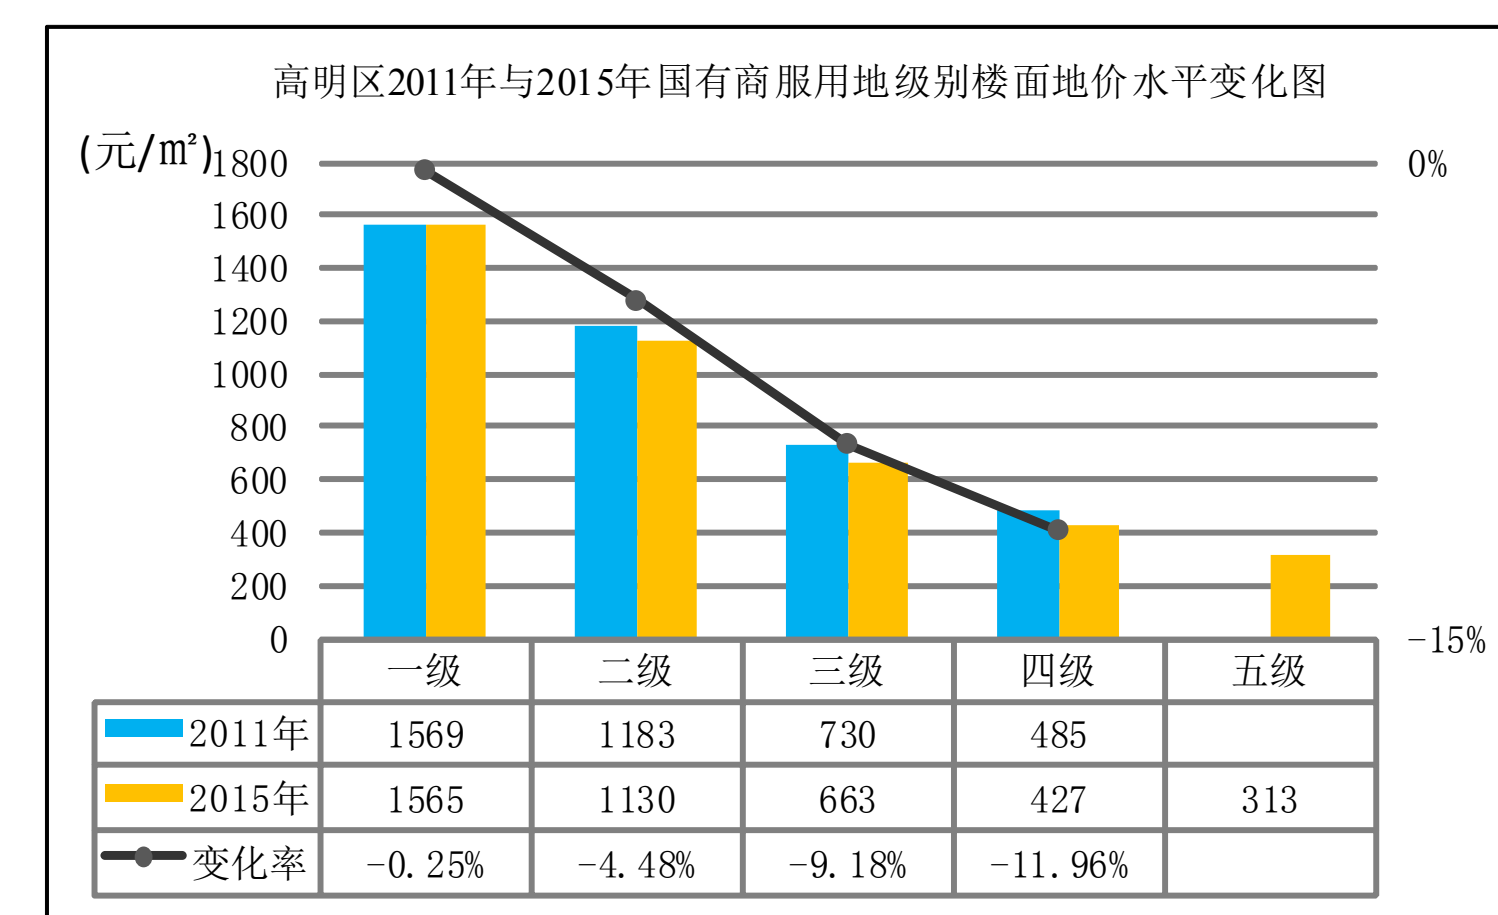

佛山市高明区2015年国有商服用地级别基准地价图

中心城区国有商服用地级别基准地价图

图例

注：以上级别价为不含商服路线价级别价。