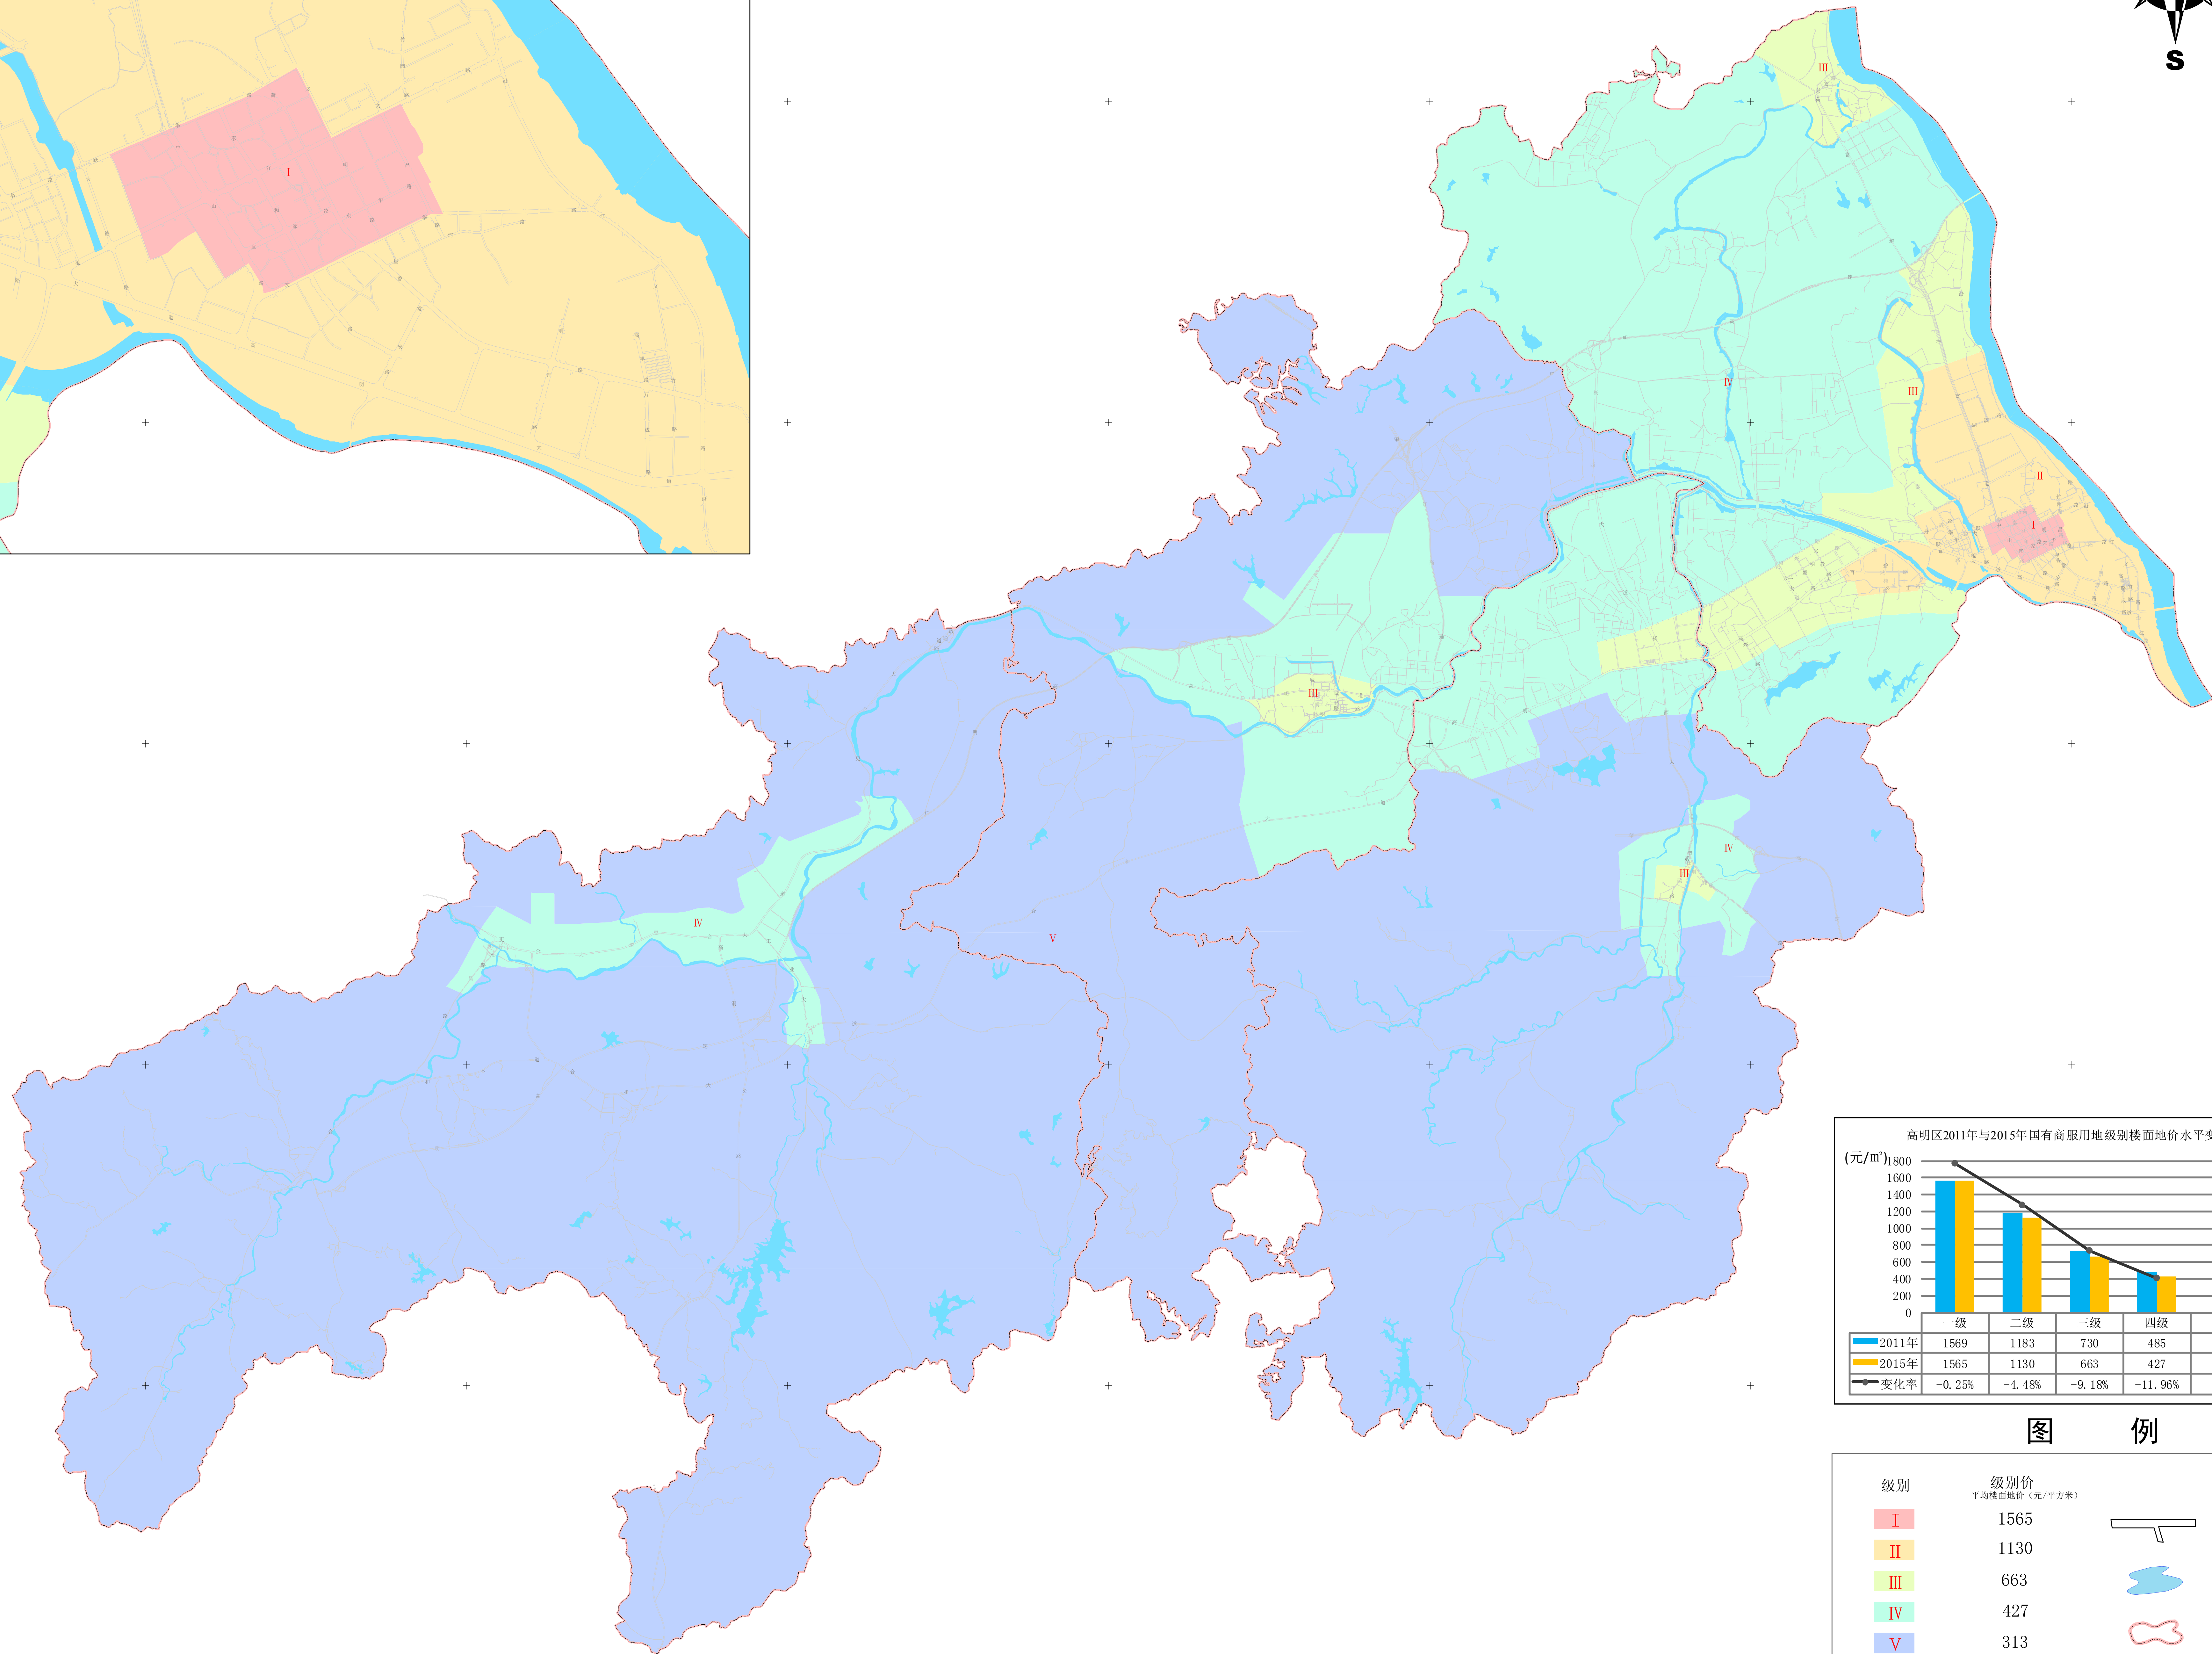

佛山市高明区2015年国有商服用地级别基准地价图

中心城区国有商服用地级别基准地价图

图例

注：以上级别价为不含商服路线价级别价。