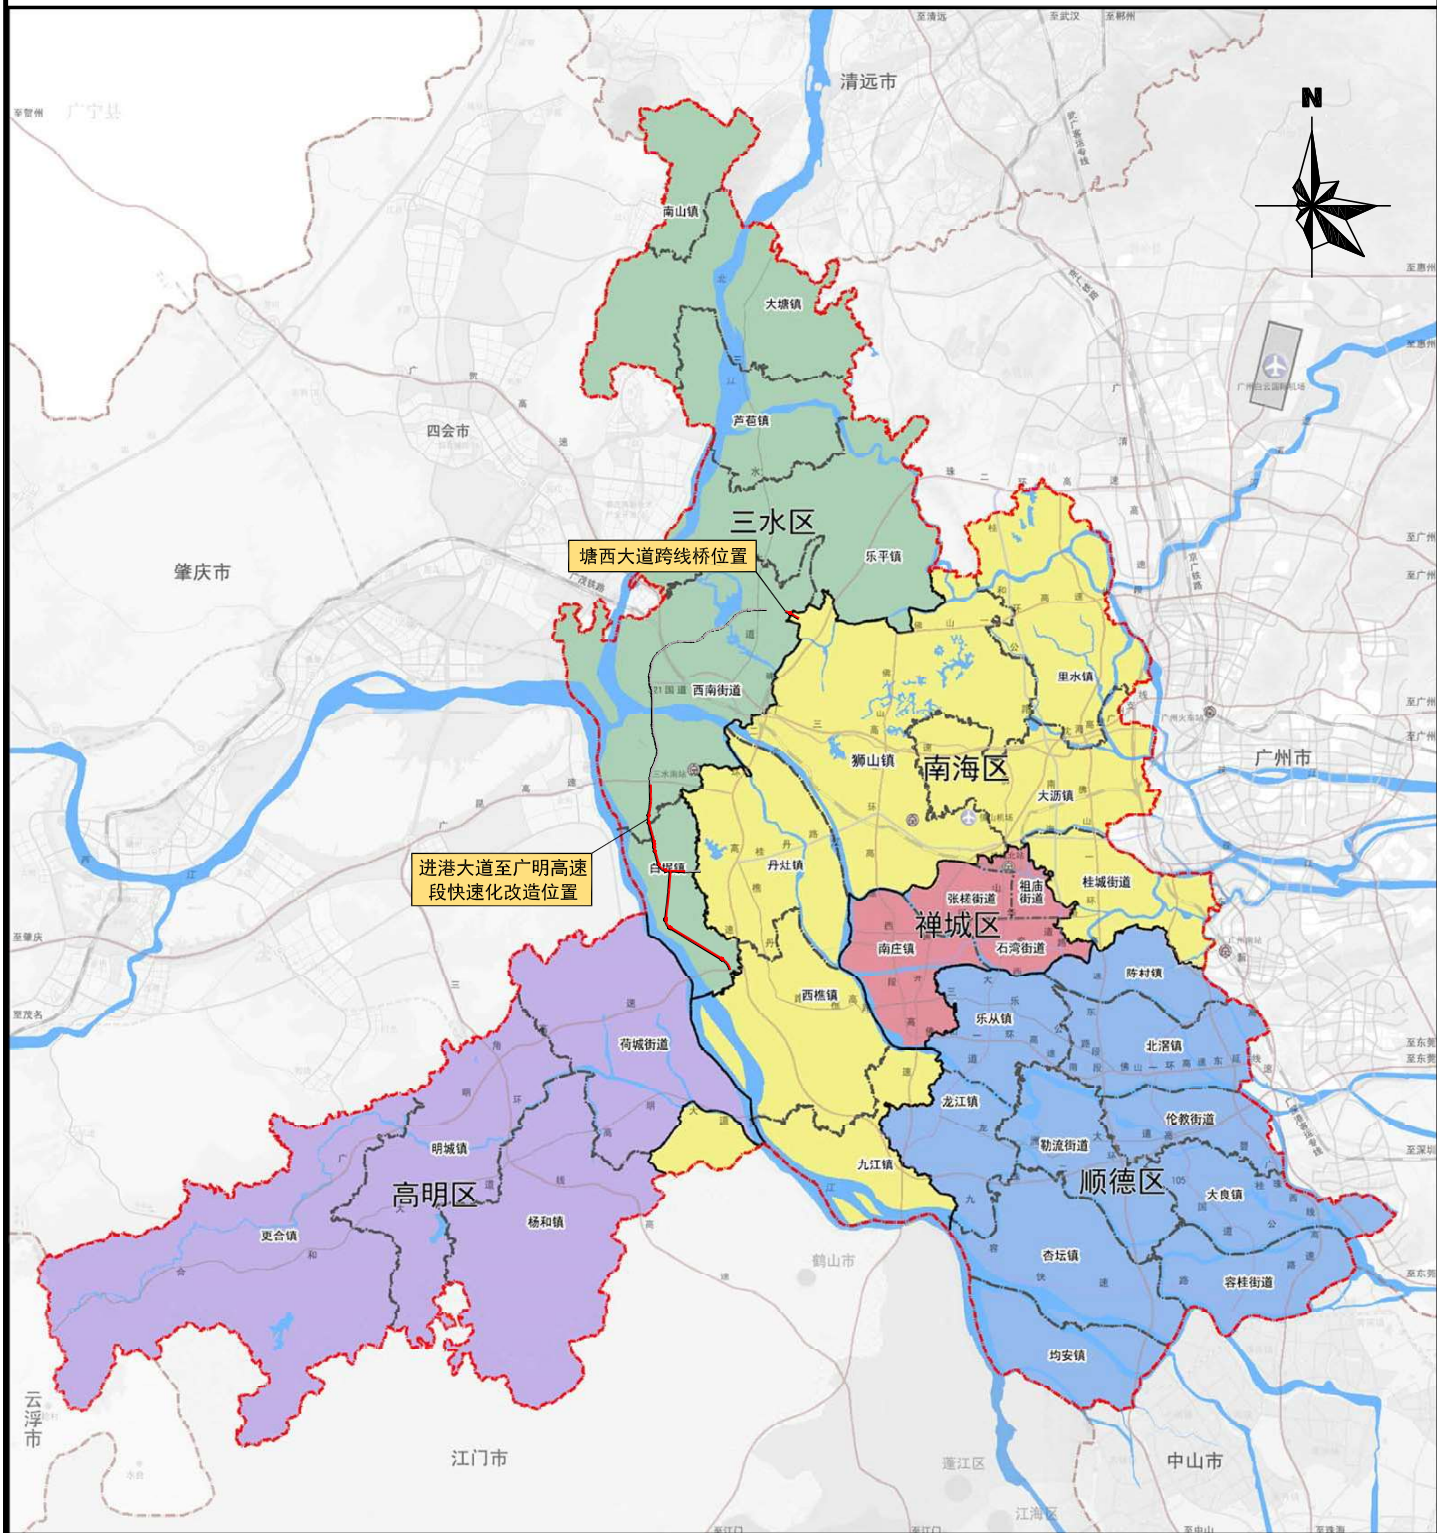

# 佛山一环西拓北环段桂花岛至仙湖段改造工程规划选址评估报告

图例

- 市界
- 区界
- 镇界
- 高速公路
- 国道
- 快速路
- 城市主要干道
- 铁路

项目位置示意图

佛山市城市规划勘测设计研究院  
佛山市城市交通规划研究所