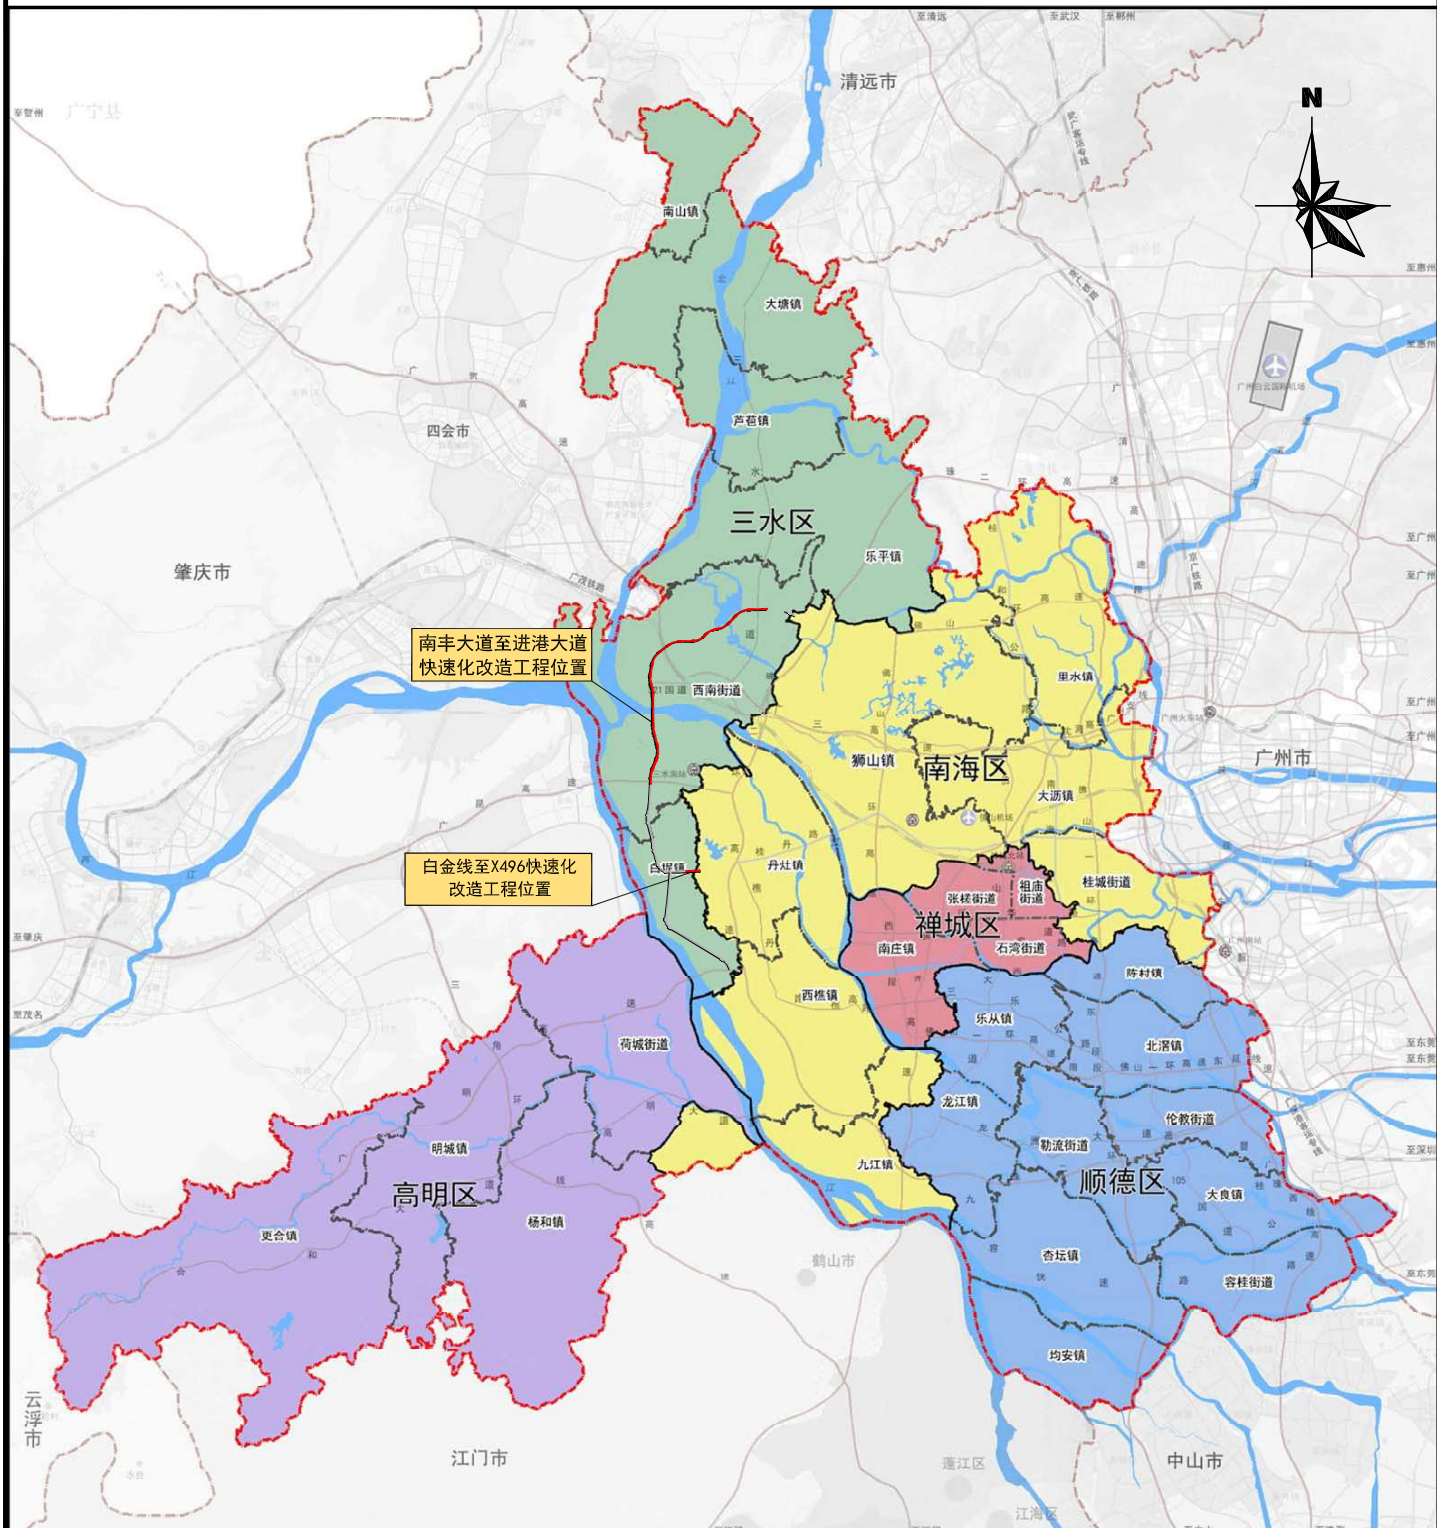

佛山一环西拓北环段桂花岛至仙湖段改造工程规划选址评估报告

图
例

- 市界
- 区界
- 镇界
- 高速公路
- 国道
- 快速路
- 城市主要干道
- 铁路

项目位置示意图

佛山市城市规划勘测设计研究院
佛山市城市交通规划研究所